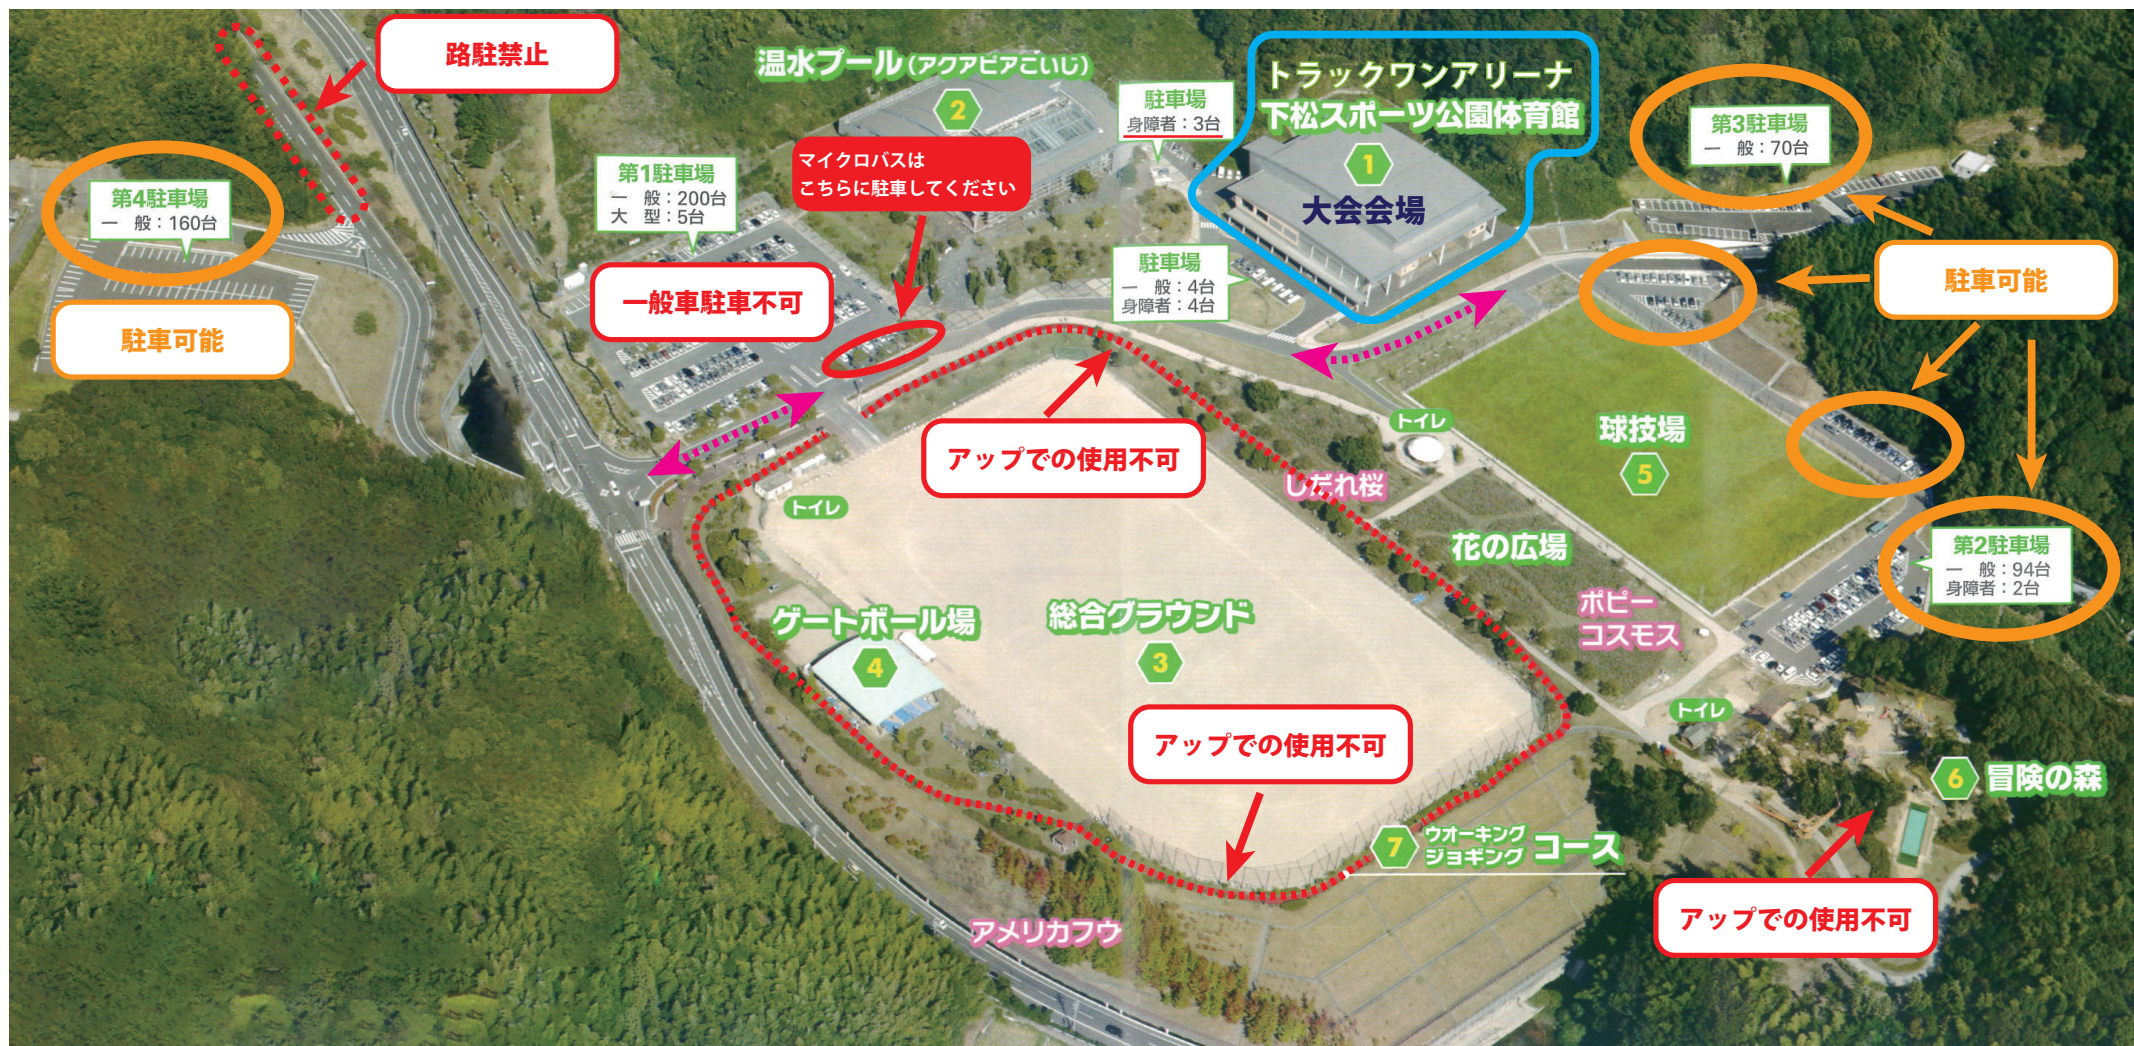

下松スポーツ公園内 施設および駐車場 利用について

下松スポーツ公園 下松市大字河内字恋路 140 番地

- ・施設を利用される一般の方が駐車しますので **第1駐車場は駐車禁止** です。ただし、**マイクロバスに限り指定場所に駐車可** です。
- ・**第2・第3・第4駐車場および○の箇所に駐車してください。**
- ・駐車台数に限りがあります。極力乗り合わせをお願いいたします。なお、**障害者スペースの不正利用はご遠慮ください。**
- ・**ウォーキングジョギングコースを使つてのウォーミングアップは厳禁** です。(毎年、利用されている方から苦情が来ています)
- ・施設や一般利用者に迷惑をかけないよう、皆様のご理解とご協力をお願いいたします。